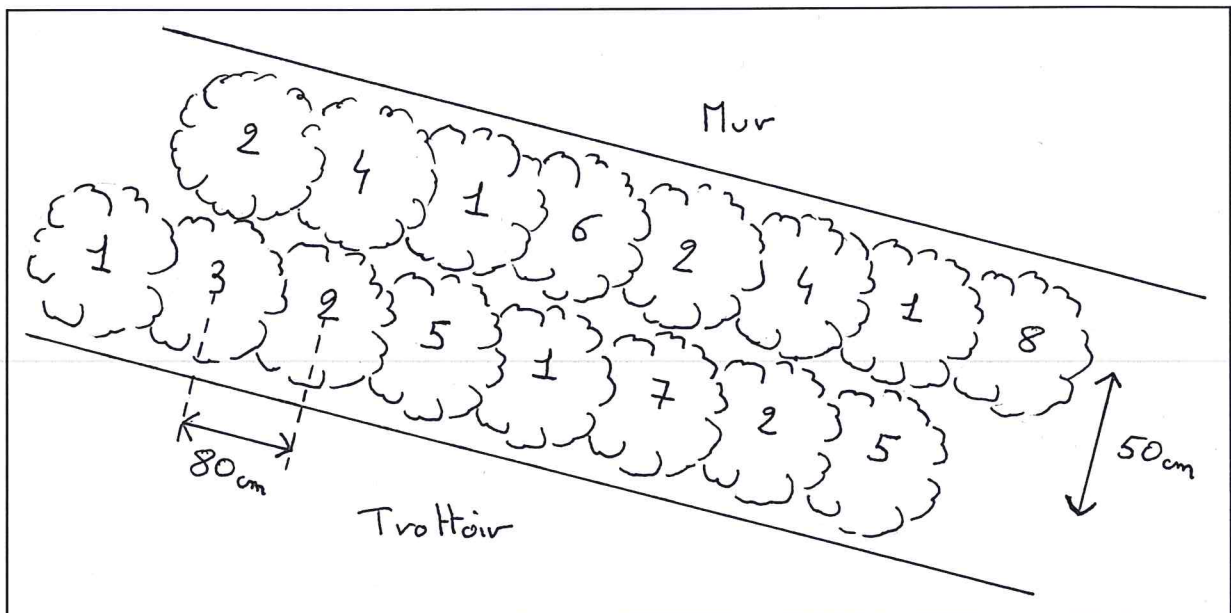

Haie mixte basse rue du stade

1 – Rosier couvre sol “ Vesuvia “

2 – Rosier couvre sol “ Calizia “

3 – Forsythia “ Marée d’or ”

4 – Miscanthus sinensis “ Klein fontane”

5 – Pennisetum alopecuroides “ Hameln “