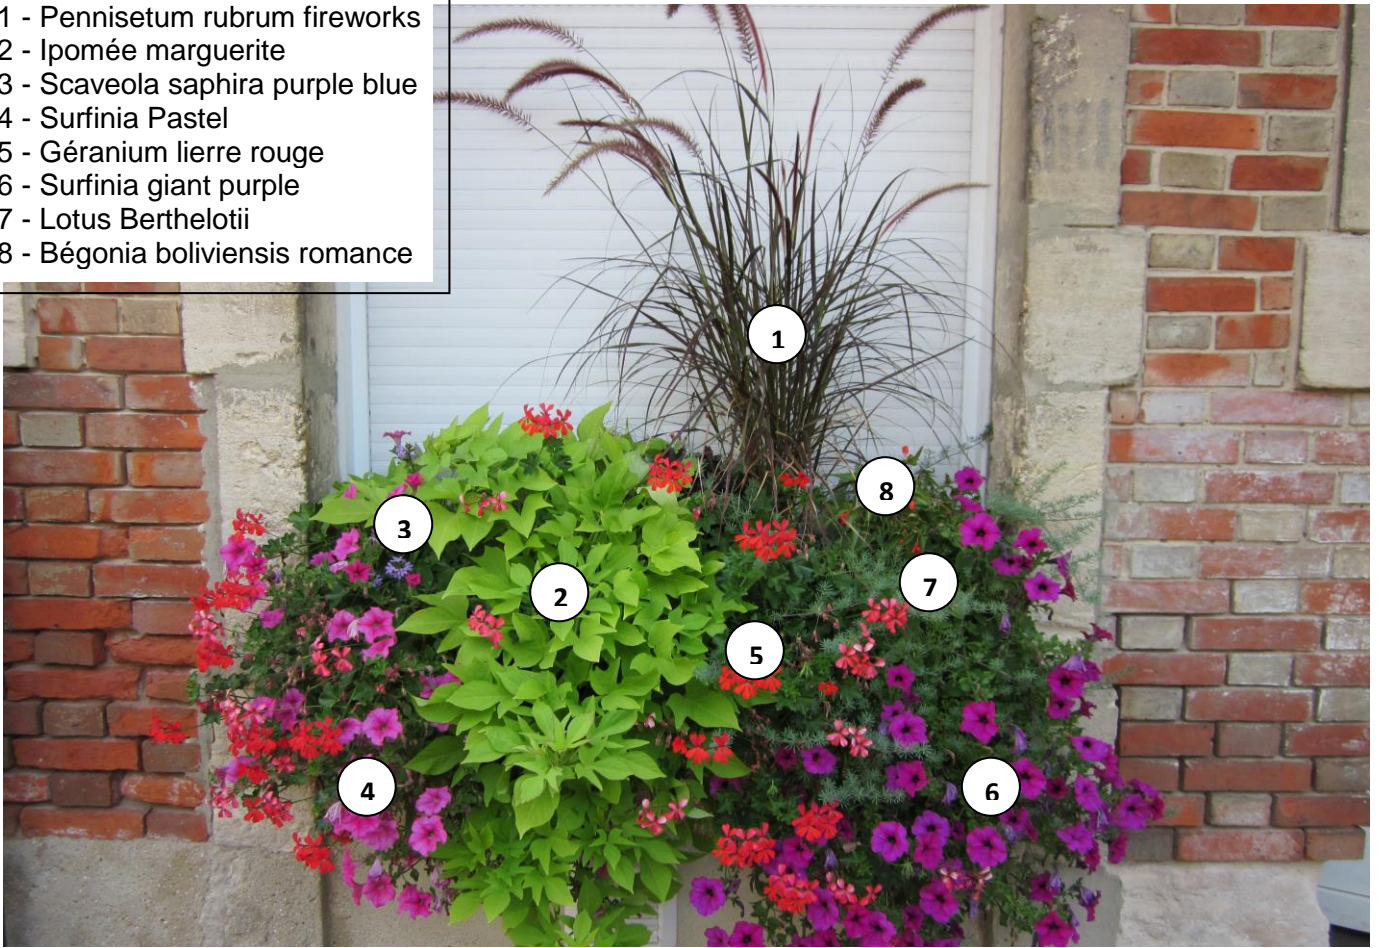

- 1 - Pennisetum rubrum fireworks
- 2 - Ipomée marguerite
- 3 - Scaveola saphira purple blue
- 4 - Surfinia Pastel
- 5 - Géranium lierre rouge
- 6 - Surfinia giant purple
- 7 - Lotus Berthelotii
- 8 - Bégonia boliviensis romance

*Fleurissement 2015 : Jardinière*

- 1 - Zinnia zahara starlight rose
- 2 - Ipomée marguerite
- 3 - Sauge farinacea fairy queen
- 4 - Artemisia powis castle
- 5 - Pennisetum rubrum metallica
- 6 - Sauge mystic spire

*Fleurissement 2015 : Massif*