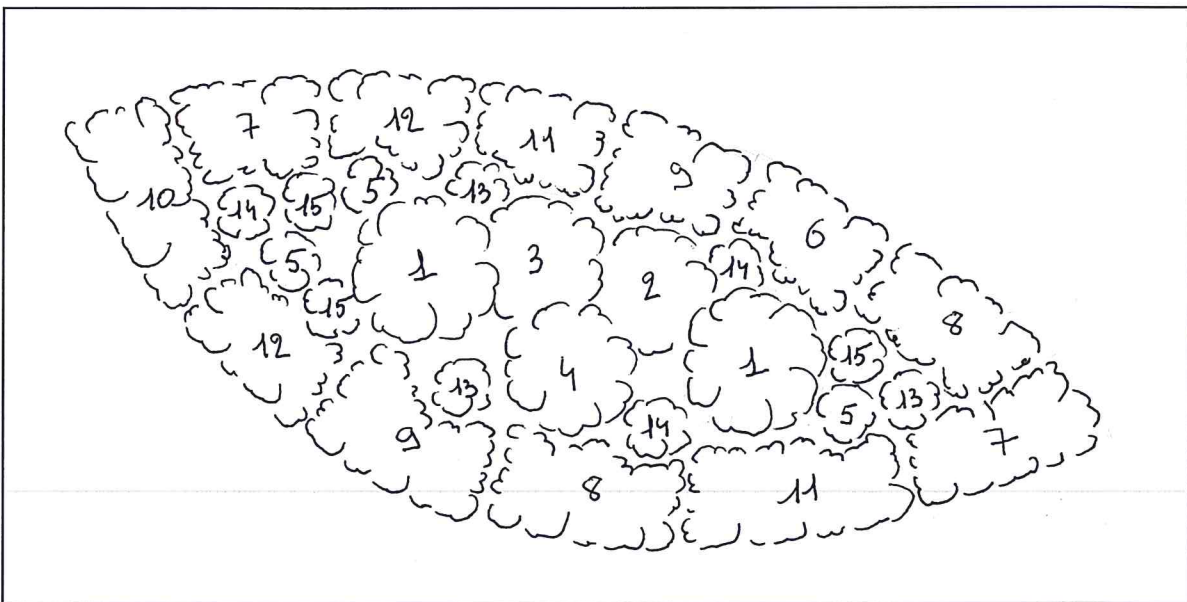

Massif d'arbustes et de vivaces

- 1 – Buddleia x weyeriana ' sungold '
- 2 – Cornus sanguinea ' midwinter fire'
- 3 – Cornus sericea ' flaviranea '
- 4 – Hibiscus syriacus ' oiseau bleu '
- 5 – Wegelia nain rouge
- 6 – Bergenia cordifolia
- 7 – Geranium vivace ' johnson blue '